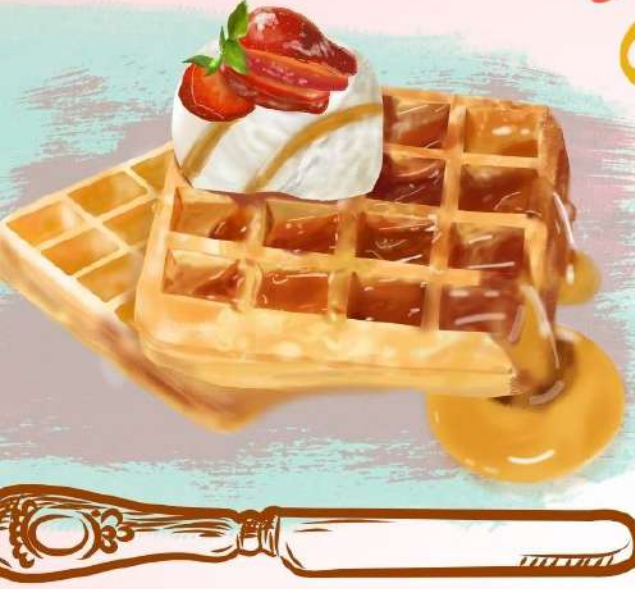

"Waffle"

WAFFLE ÇEŞİTLERİ

Hatır Klasik Waffle

160₺

(Sütlü & Beyaz Çikolata Muz, Çilek ve Süsleme)

Hatır Special Waffle

175₺

(Sütlü & Beyaz Çikolata Muz, Çilek, Bal ve Süsleme)

SÜSLEMELER

Fındık

Fıstık

Çakıl Taşı